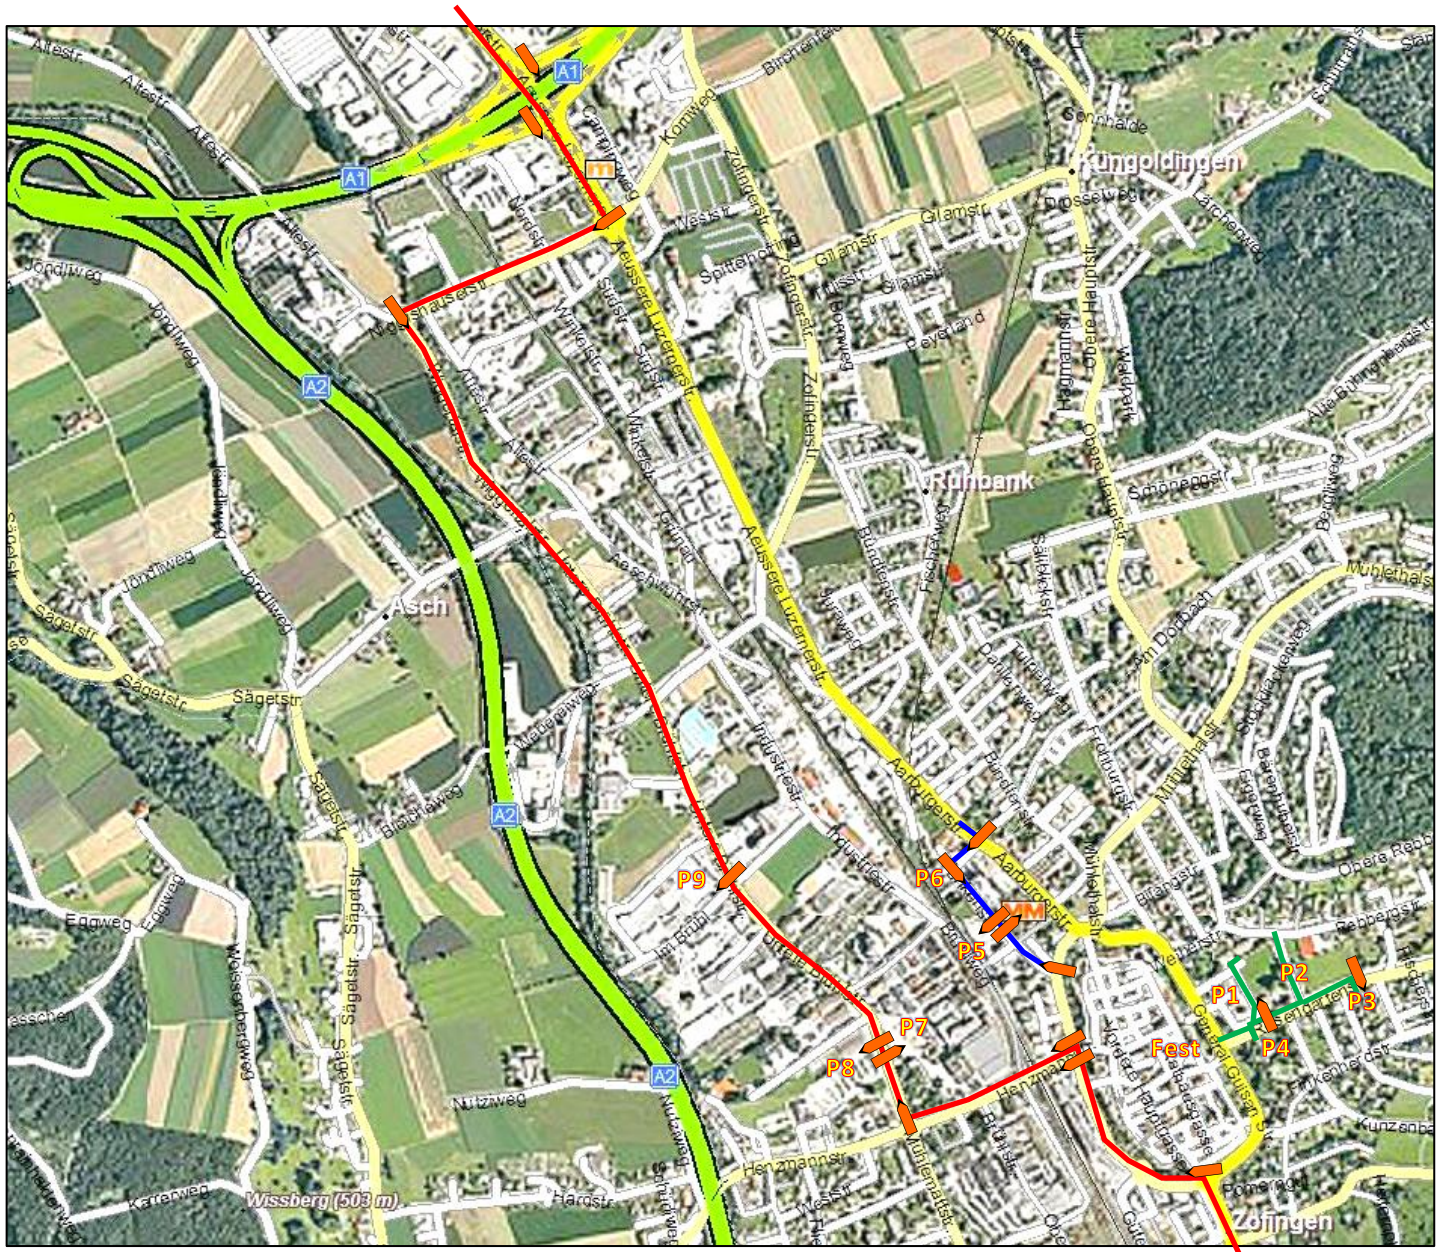

# Zufahrt 113. Aargauer Kantonal Schwingfest 2019

Signalisation Parkplätze: 24.05.19 - 26.05.19

-  **Wegweiser** ab Autobahn-Ausfahrt Oftringen und ab Ortseingang Zofingen von Wikon her
  -  Zufahrt Parkplätze **Besucher und Helfer** (P7-P9)
  -  Zufahrt Parkplätze **Gäste und Sponsoren** (P5-P6)
  -  Zufahrt Parkplätze **OK, Schwinger und Funktionäre** (P1-P4)
  - Fest** Festplatz / Arena
  - P1** Parkplatz-Nummer
- (Hinweis: Die Signalisation erfolgt jeweils zu den aktuell bedienten Parkplätzen)